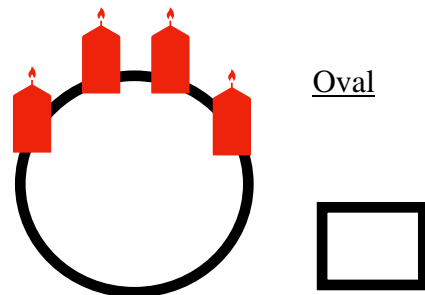

### Kerzenanordnung:

Kreuz

Oval

Bitte ankreuzen:

Durchmesser inkl. Deko	25 cm	30 cm	35 cm	40 cm
Preis €	30,-€ <input type="checkbox"/>	35,- € <input type="checkbox"/>	45,-€ <input type="checkbox"/>	55,-€ <input type="checkbox"/>
Farbe	Rot <input type="checkbox"/>	Bordeaux <input type="checkbox"/>	Natur / creme <input type="checkbox"/>	Weiß <input type="checkbox"/>
Zweitfarbe für Gestaltungswunsch				
Tanne	Nobilis <input type="checkbox"/>	Gemischte Tanne <input type="checkbox"/>		