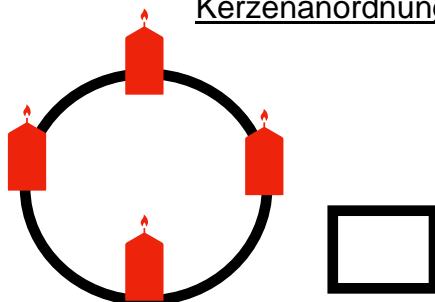

### Kerzenanordnung:

Kreuz

Oval

Bitte ankreuzen:

Durchmesser inkl. Deko	25 cm	30 cm	35 cm	40 cm
Preis €	30,-€ <input type="checkbox"/>	35,- € <input type="checkbox"/>	45,-€ <input type="checkbox"/>	55,-€ <input type="checkbox"/>
Farbe	Rot <input type="checkbox"/>	Bordeaux <input type="checkbox"/>	Natur / creme <input type="checkbox"/>	Weiß <input type="checkbox"/>
Zweitfarbe für Gestaltungswunsch				
Tanne	Nobilis <input type="checkbox"/>	Gemischte Tanne <input type="checkbox"/>		